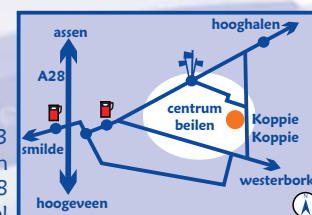

Beilen

Hekstraat 3
9411 NE Beilen
Tel. 0593 - 541928
www.koppiebeilen.nl

Openingstijden

Maandag t/m vrijdag 08.30 - 12.30 uur / 13.30 - 17.30 uur

Wij zijn 24 uur per dag bereikbaar via www.koppienijverdal.nl en info@koppienijverdal.nl

Deze prijslijst is alleen geldig voor Koppie Koppie Nijverdal • Alle prijzen zijn inclusief BTW

prijslijst kopie/print afwerkingen

Koppie
Koppie
print & kopieercentrum

Nijverdal

Koppie Koppie
Uitermate scherp!

Boomcateweg 19 - 7442 BC Nijverdal - 0548-515481
Hekstraat 3 - 9411 NE Beilen - 0593-541928